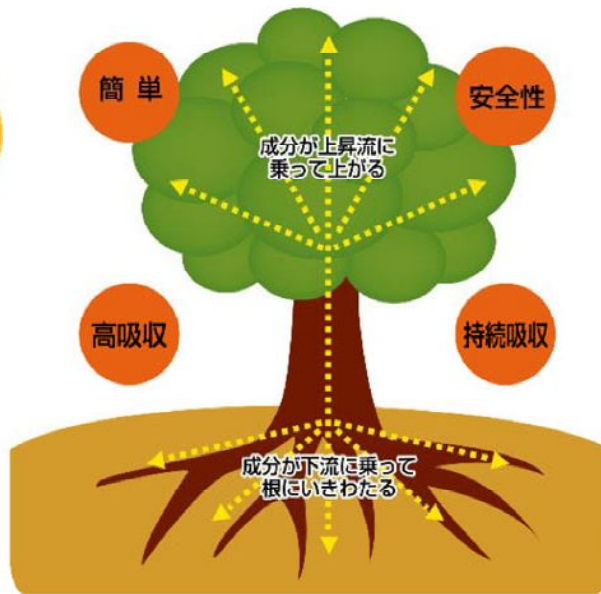

# 庭木・植物本来の力を強くする 純粋ミネラル栄養です

樹木の代謝改善に  
弱った木の良化に

## 森ぶ源セット（あらゆる木に（幼・低・中高木に））

モリブデン成分などのミネラルが樹液に溶けて、葉、根にいきわたります。

葉や根元に  
かける

土におく

**安全・簡単・効果的にミネラル栄養！**

- ・学会誌にも技術発表！
- ・森ぶ源シリーズ「活カさん」と同じ成分です

\* 施工時期（年中可能）

**木や土に最適肥料を  
根元から！**

\* 施工時期（年中可能）

今、全国各地の樹木に異変・枯れがおきています。酸性雨の影響、夏の高温などで土壌の成分が著しく変化している・・・こんな環境の中、お寺の松・庭木を、見守り続けた「庭木の達人」が研究・開発した樹木専用の純粋ミネラル栄養です。

樹木の環境ストレス対策に

樹木本来の力を強く

樹木の耐虫・耐病性向上

樹木の健康維持・健康改善

幼・低木用「健育くん」

【小売価格1,260円(税込)】